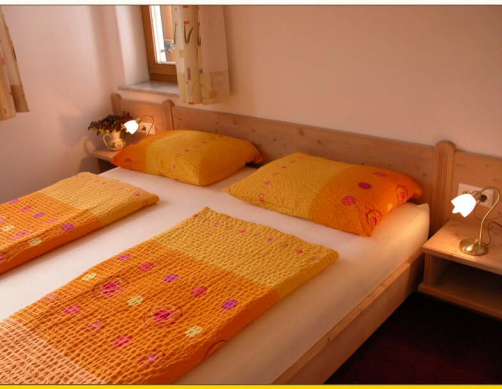

Vacanza
agrituristica
in Alto
Adige ...

Niedereben - Fam. Hofer

via Saring Straße 51 - I-39020 Rabland/Rablá

Tel. +39 0473 968208 - Fax +39 0473 965801

email: info@niedereben.it - www.niedereben.it